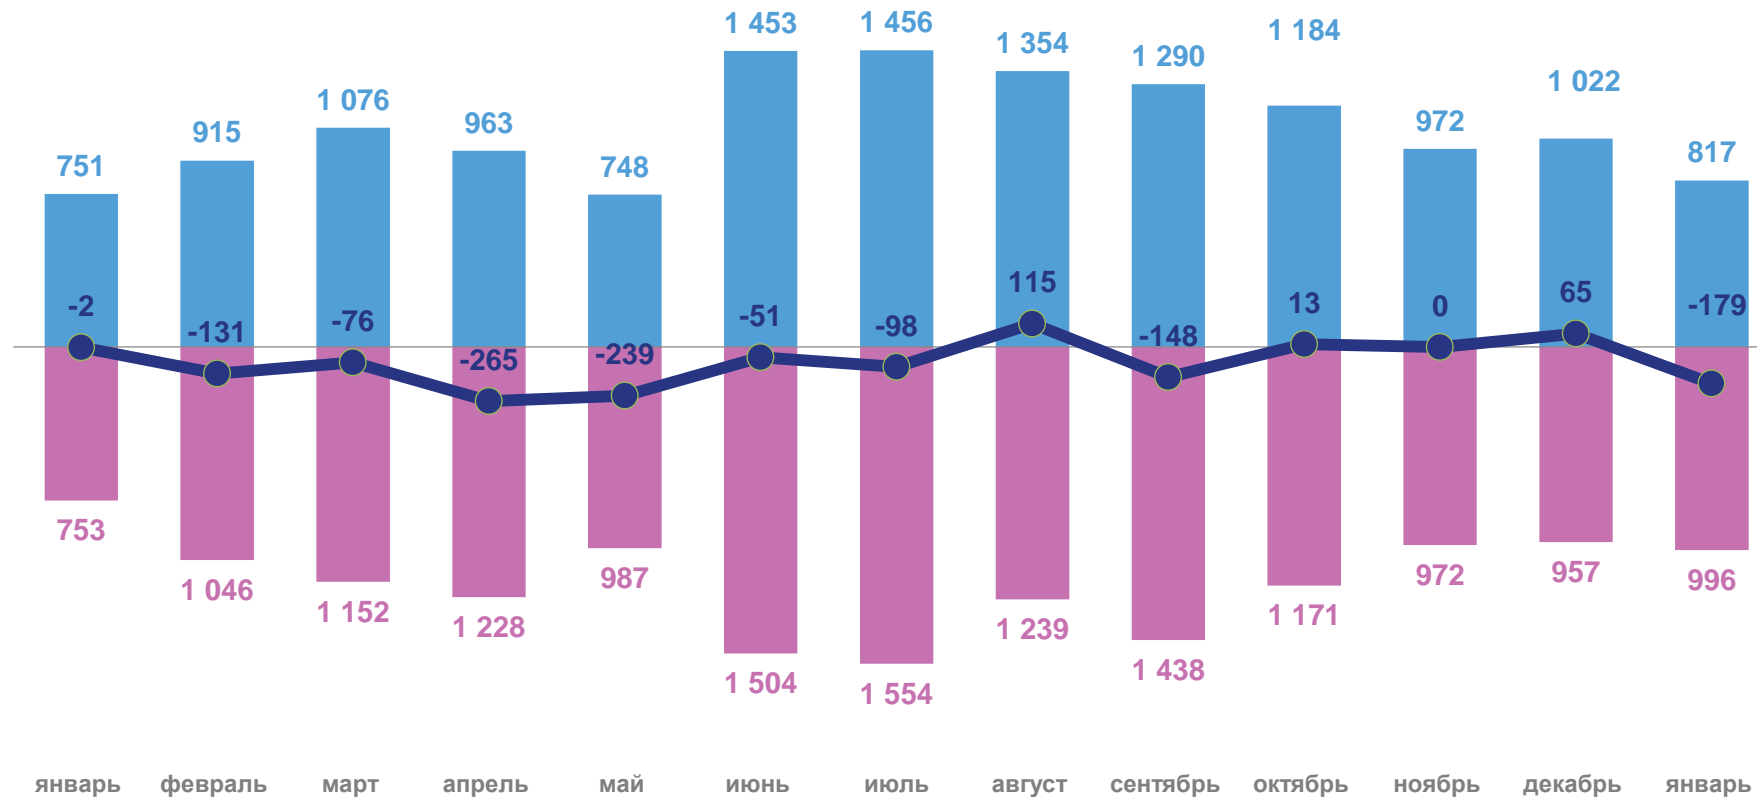

ЕСТЕСТВЕННОЕ ДВИЖЕНИЕ НАСЕЛЕНИЯ

ЧЕЛОВЕК

За январь 2022 года

-884 человек

Естественный прирост (убыль) населения

2022

МИГРАЦИЯ НАСЕЛЕНИЯ

ЧЕЛОВЕК

За январь 2022 года

-179 человек

Миграционный прирост (убыль) населения

2021

2022

■ Число прибывших
 ■ Число выбывших
 —●— Миграционный прирост (убыль)