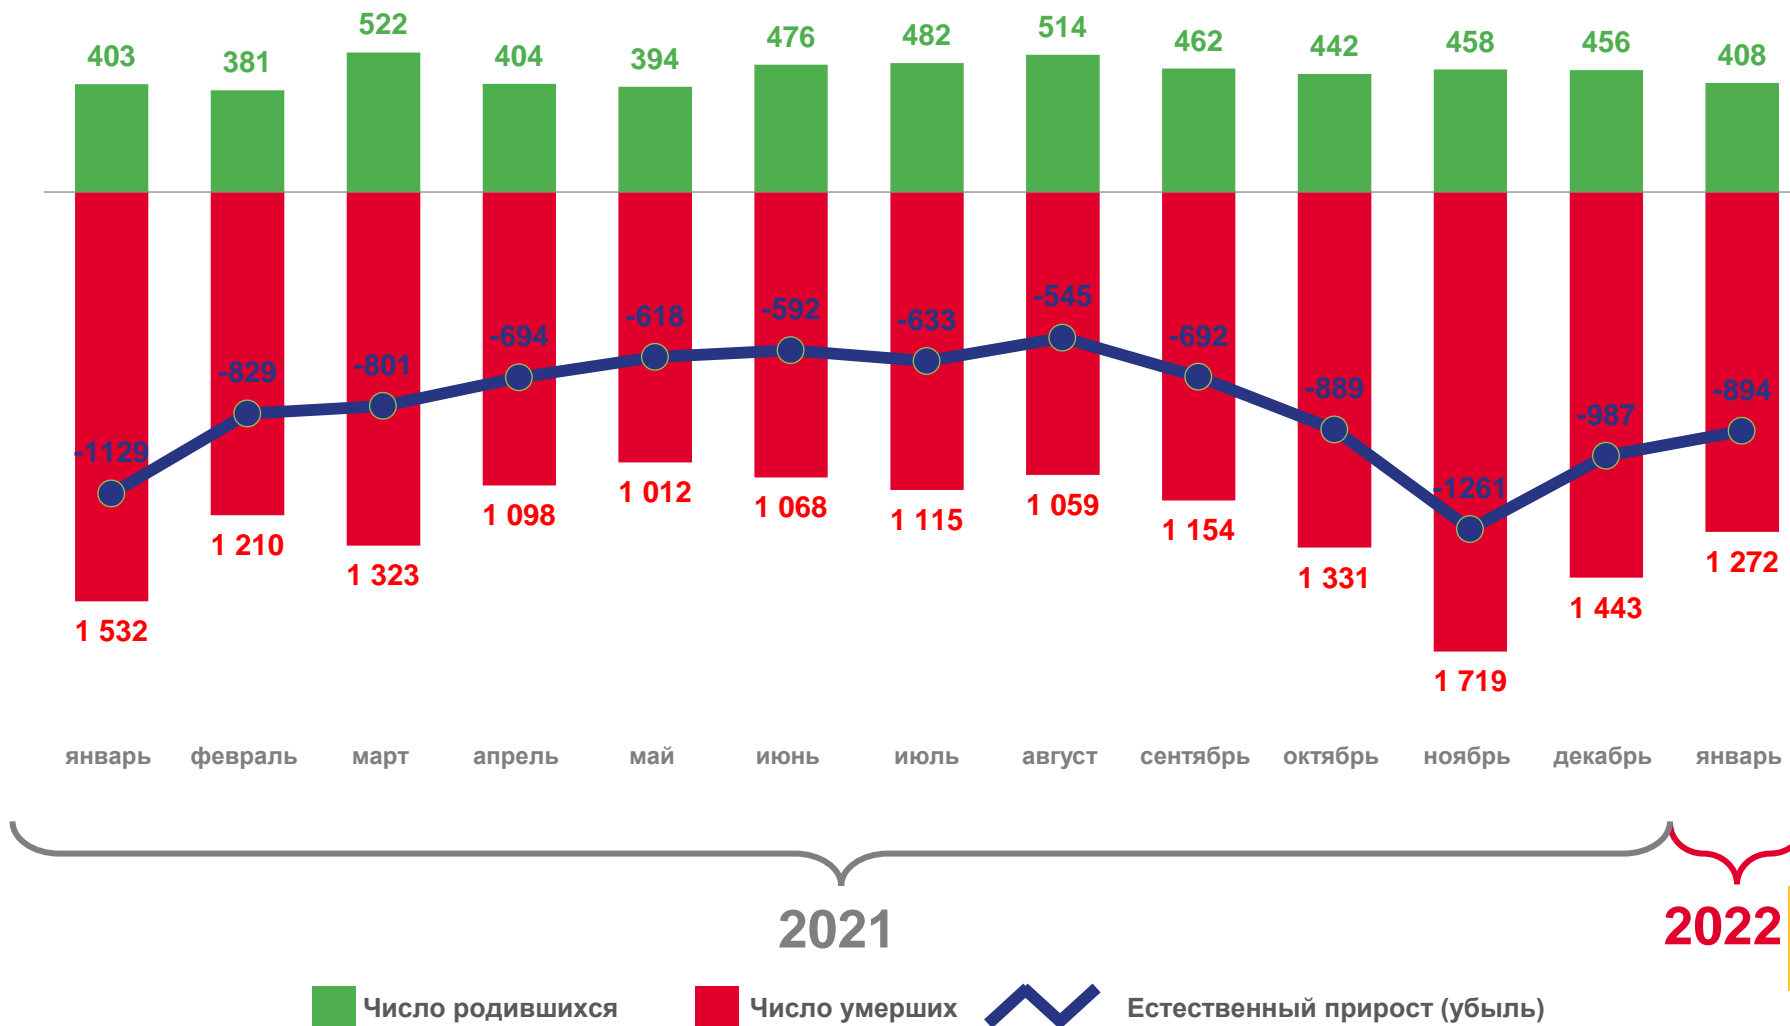

ЕСТЕСТВЕННОЕ ДВИЖЕНИЕ НАСЕЛЕНИЯ

ЧЕЛОВЕК

За январь 2022 года

-884 человек

Естественный прирост (убыль) населения

2022

МИГРАЦИЯ НАСЕЛЕНИЯ

ЧЕЛОВЕК

За январь 2022 года

-179 человек

Миграционный прирост (убыль) населения

2021

2022

■ Число прибывших
 ■ Число выбывших
 —●— Миграционный прирост (убыль)